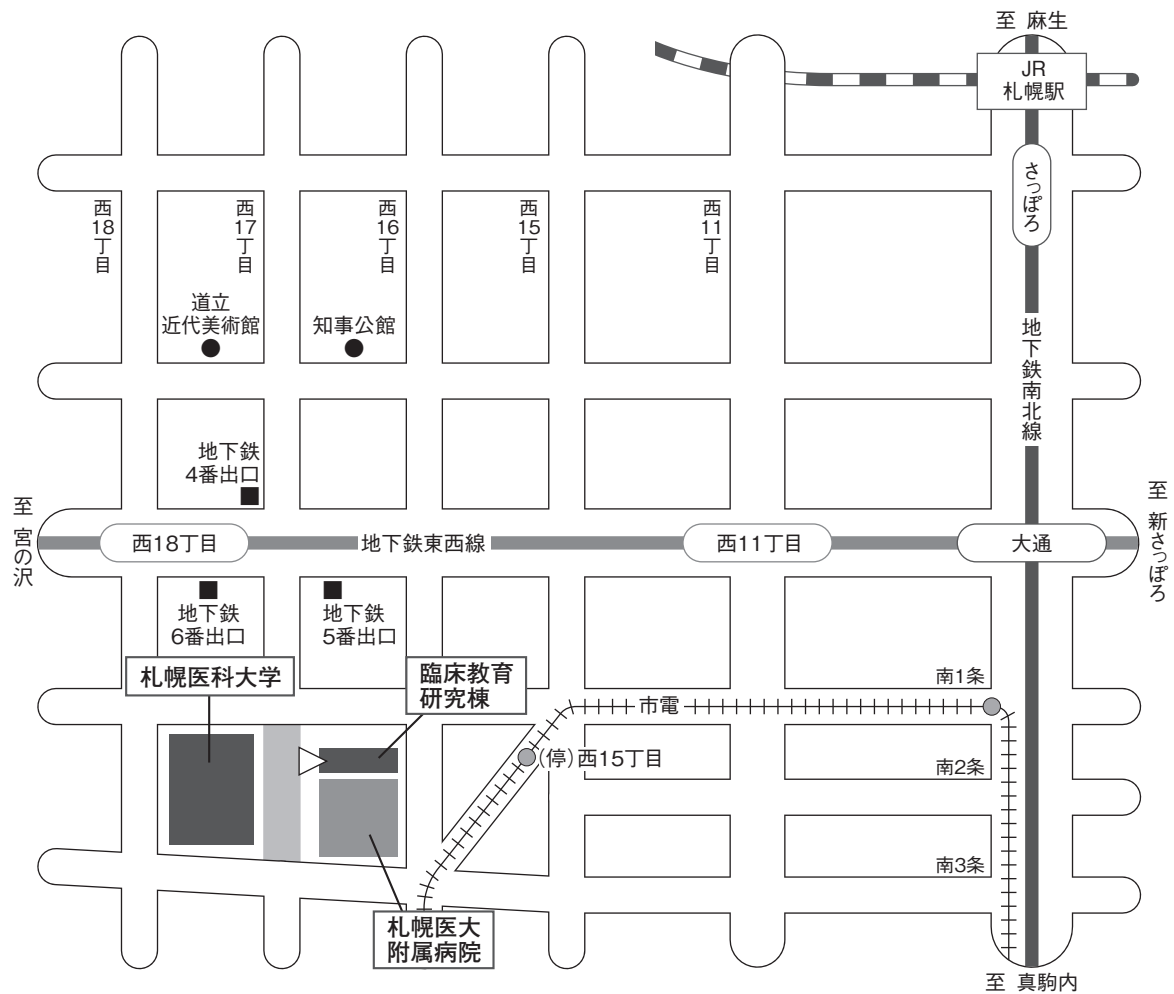

## 交通アクセス

タクシー：JR札幌駅から乗車10分

地下鉄：南北線「さっぽろ」駅（JR札幌駅直結）から「真駒内」行に乗車、「大通」駅で東西線「宮の沢」行に乘換え「西18丁目」駅で下車、徒歩5分

### お願い

札幌医大病院の駐車場は、患者様のお見舞い専用になっています。  
学会出席者の方々のお車でのお越しはご遠慮ください。

## 会場案内図

(2階平面図)

(1階平面図)

(地下1階平面図)