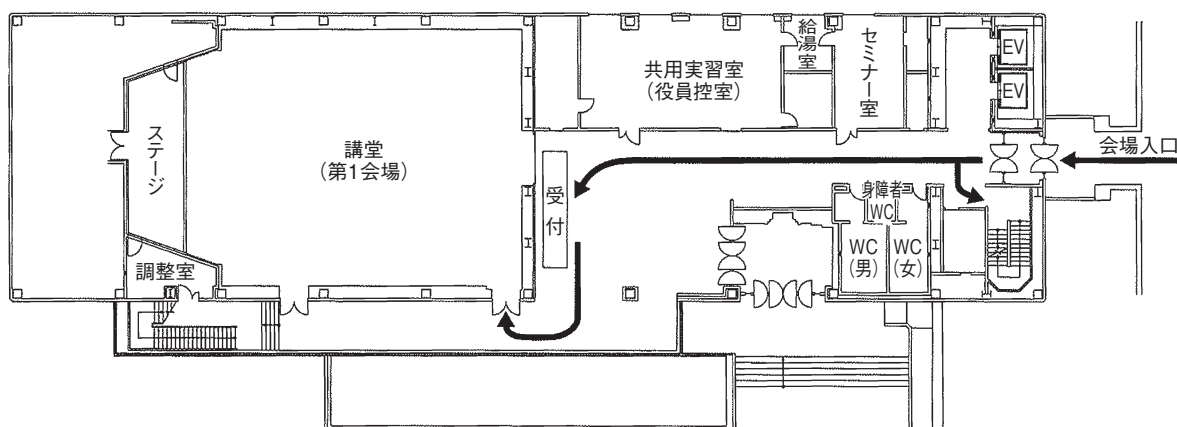

## 交通アクセス

タクシー：JR札幌駅から乗車10分

地下鉄：南北線「さっぽろ」駅（JR札幌駅直結）から「真駒内」行に乗車、「大通」駅で東西線「宮の沢」行に乘換え「西18丁目」駅で下車、徒歩5分

### お願い

札幌医大病院の駐車場は、患者様のお見舞い専用になっています。  
学会出席者の方々のお車でのお越しはご遠慮ください。

## 会場案内図

(2階平面図)

(1階平面図)

(地下1階平面図)